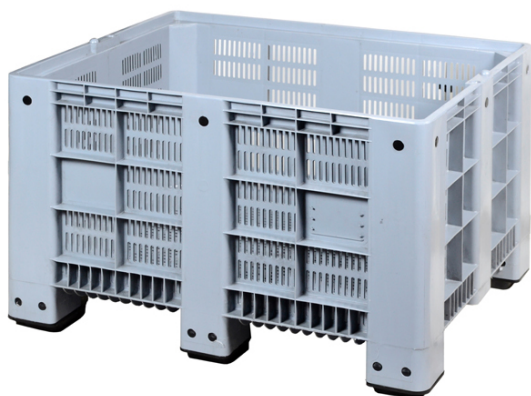

## Bin ventilado bajo

**Product Categories:** [Bins](#), [Línea Contenedores Plásticos](#)

**Product Page:** <https://plasticosmunro.com.ar/producto/bin-ventilado-bajo/>

### Product Summary

4-4610

Medidas

Largo 1200 mm

Ancho 1000 mm

Alto 580 mm

Capacidad

380 Lts

Bin plástico bajo.

Ventilado.

Apilable de a 3 unidades.

Cuatro patas.

Con tapa opcional.

Fabricado en polietileno de alta densidad.

Material virgen.

Admite logo.