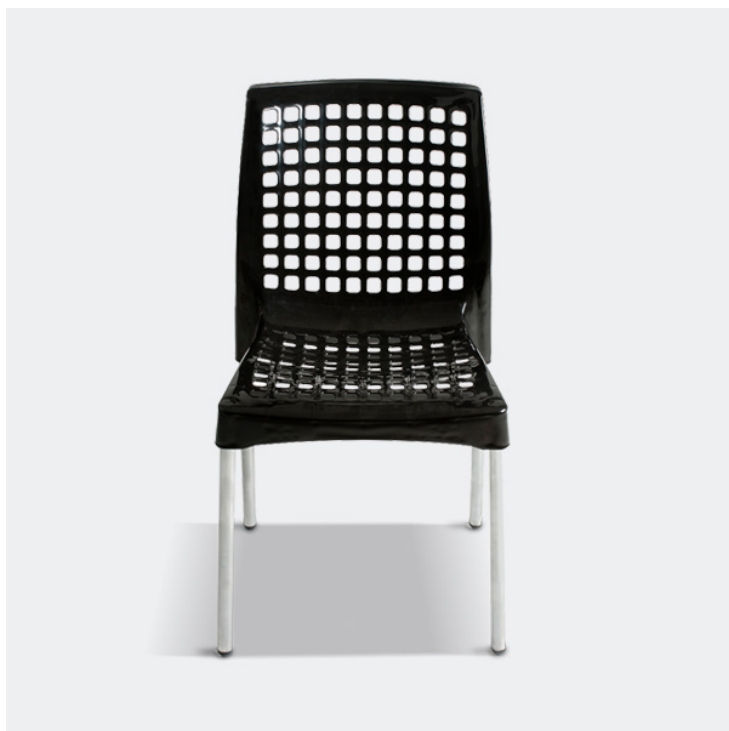

SILLA ENTRE RIOS

Product Categories: [Línea Mobiliario Plástico](#), [Sillas y Sillones](#)

Product Page: <https://plasticosmunro.com.ar/producto/silla-entre-rios/>

Product Summary

Apilable. Patas de Caño

Medidas:

Ancho: 440 mm

Profundidad: 550 mm

Altura: 790 mm

Embalaje 1 unidades

Colores blanco, negro