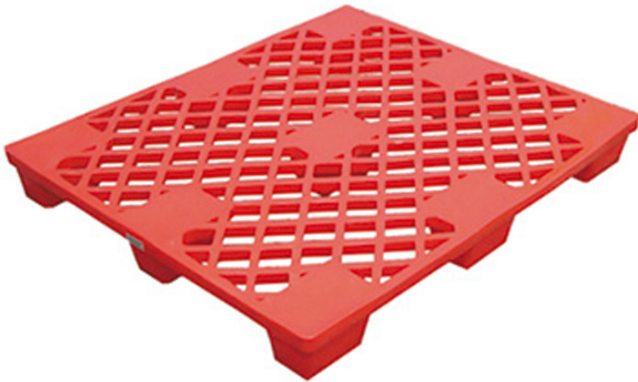

Pallet ventilado 1000x1200 para 1000 kg

Product Categories: [Línea Contenedores Plásticos](#), [Pallets](#)

Product Page: <https://plasticosmunro.com.ar/producto/venti-1000x1200/>

Product Summary

6-0008

Medidas

Largo 1200 mm

Ancho 1000 mm

Alto 160 mm

Capacidad

1000 kg

Pallet plástico ventilado con 9 (nueve) patas cerradas.

Para utilizar con zorras manuales, eléctricas y autoelevadores.

Cargas admisibles -Estática: 1000kg. -Dinámica: 600kg.

Fabricado en polietileno.

Material virgen.

Color blanco.

Consultar por colores especiales.

Tara: 16 kg