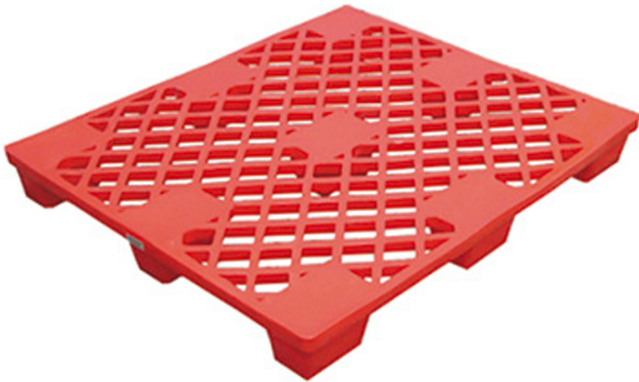

## Pallet ventilado 1000x1200 para 1000 kg

**Product Categories:** [Línea Contenedores Plásticos](#), [Pallets](#)

**Product Page:** <https://plasticosmunro.com.ar/producto/venti-1000x1200/>

### Product Summary

6-0008

Medidas

Largo 1200 mm

Ancho 1000 mm

Alto 160 mm

Capacidad

1000 kg

Pallet plástico ventilado con 9 (nueve) patas cerradas.

Para utilizar con zorras manuales, eléctricas y autoelevadores.

Cargas admisibles -Estática: 1000kg. -Dinámica: 600kg.

Fabricado en polietileno.

Material virgen.

Color blanco.

Consultar por colores especiales.

Tara: 16 kg